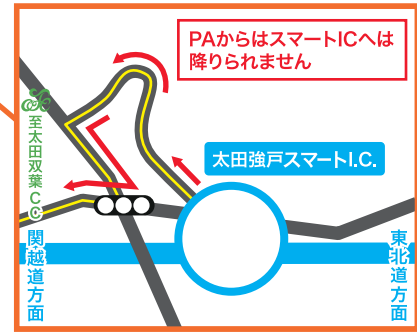

関越自動車道	高崎 JCT	北関東自動車道	太田藪塚 I.C.	約 15 分
			太田強戸スマート I.C.	約 7 分
			太田桐生 I.C.	約 20 分
東北自動車道	岩舟 JCT	北関東自動車道	太田強戸スマート I.C.	約 7 分
			太田桐生 I.C.	約 20 分
	東武伊勢崎線	藪塚駅	タクシー	約 10 分
	JR 両毛線	JR 小俣駅	タクシー	約 15 分

太田双葉カントリー