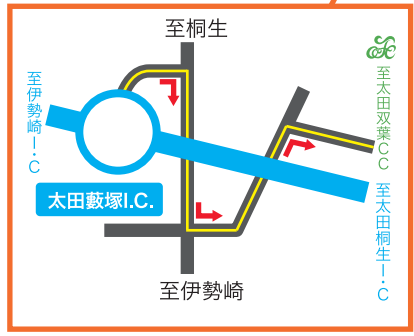

関越自動車道	高崎 JCT	北関東自動車道	太田藪塚 I.C.	約 15 分
			太田強戸スマート I.C.	約 7 分
			太田桐生 I.C.	約 20 分
東北自動車道	岩舟 JCT	北関東自動車道	太田強戸スマート I.C.	約 7 分
			太田桐生 I.C.	約 20 分
	東武伊勢崎線	藪塚駅	タクシー	約 10 分
	JR 両毛線	JR 小俣駅	タクシー	約 15 分

太田双葉カントリー